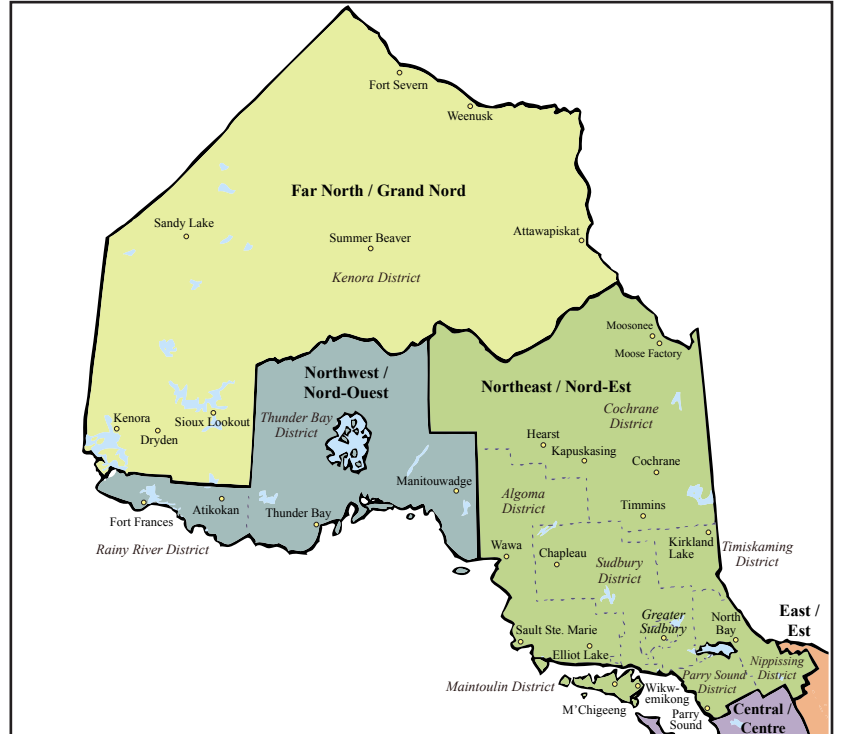

ONTARIO ARTS COUNCIL CONSEIL DES ARTS DE L'ONTARIO

an Ontario government agency
un organisme du gouvernement de l'Ontario

OAC Geographic Regions Maps / Cartes des régions géographiques du CAO

Geographic Regions / Régions géographiques

- Central / Centre
- East / Est
- Far North / Grand Nord
- Northeast / Nord-Est
- Northwest / Nord-Ouest
- South Central / Centre-Sud
- Southwest / Sud-Ouest
- Toronto

Far North / Grand Nord

- Kenora District (district de Kenora)

Northeast / Nord-Est

- Algoma District (district d'Algoma)
- Cochrane District (district de Cochrane)
- Manitoulin District (district de Manitoulin)
- Nipissing District (district de Nipissing)
- Parry Sound District (district de Parry Sound)
- Sudbury District (district de Sudbury)
- City of Greater Sudbury (ville du Grand Sudbury)
- Timiskaming District (district de Timiskaming)

South Central / Centre-Sud

- Durham Regional Municipality (municipalité régionale de Durham)
- Halton Regional Municipality (municipalité régionale de Halton)
- Peel Regional Municipality (municipalité régionale de Peel)
- York Regional Municipality (municipalité régionale de York)