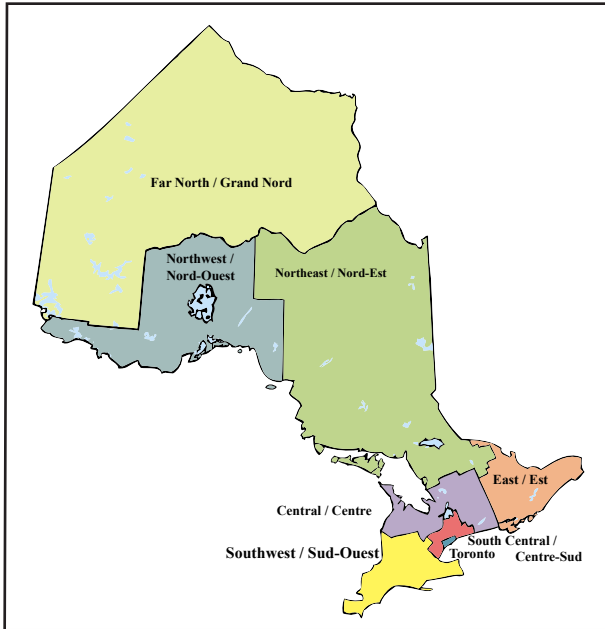

ONTARIO ARTS COUNCIL CONSEIL DES ARTS DE L'ONTARIO

an Ontario government agency
un organisme du gouvernement de l'Ontario

OAC Geographic Regions Maps / Cartes des régions géographiques du CAO

Geographic Regions / Régions géographiques

- Central / Centre
- East / Est
- Far North / Grand Nord
- Northeast / Nord-Est
- Northwest / Nord-Ouest
- South Central / Centre-Sud
- Southwest / Sud-Ouest
- Toronto

Far North / Grand Nord

- Kenora District (district de Kenora)

Northeast / Nord-Est

- Algoma District (district d'Algoma)
- Cochrane District (district de Cochrane)
- Manitoulin District (district de Manitoulin)
- Nipissing District (district de Nipissing)
- Parry Sound District (district de Parry Sound)
- Sudbury District (district de Sudbury)
- City of Greater Sudbury (ville du Grand Sudbury)
- Timiskaming District (district de Timiskaming)

South Central / Centre-Sud

- Durham Regional Municipality (municipalité régionale de Durham)
- Halton Regional Municipality (municipalité régionale de Halton)
- Peel Regional Municipality (municipalité régionale de Peel)
- York Regional Municipality (municipalité régionale de York)